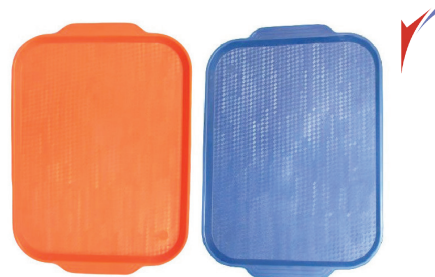

ПРЕДМЕТЫ СЕРВИРОВКИ СТОЛА

ПОДНОСЫ ПЛАСТИКОВЫЕ И ПРОРЕЗИНЕННЫЕ, ТРЕЙДЖЕКИ

ПОДНОС
Мастергласс Россия

56740	1734	34,5x26,5 см	бежевый
56742	1734	34,5x26,5 см	белый
56741	1734	34,5x26,5 см	красный
56743	1734	34,5x26,5 см	оранжевый
56744	1734	34,5x26,5 см	темно-коричневый