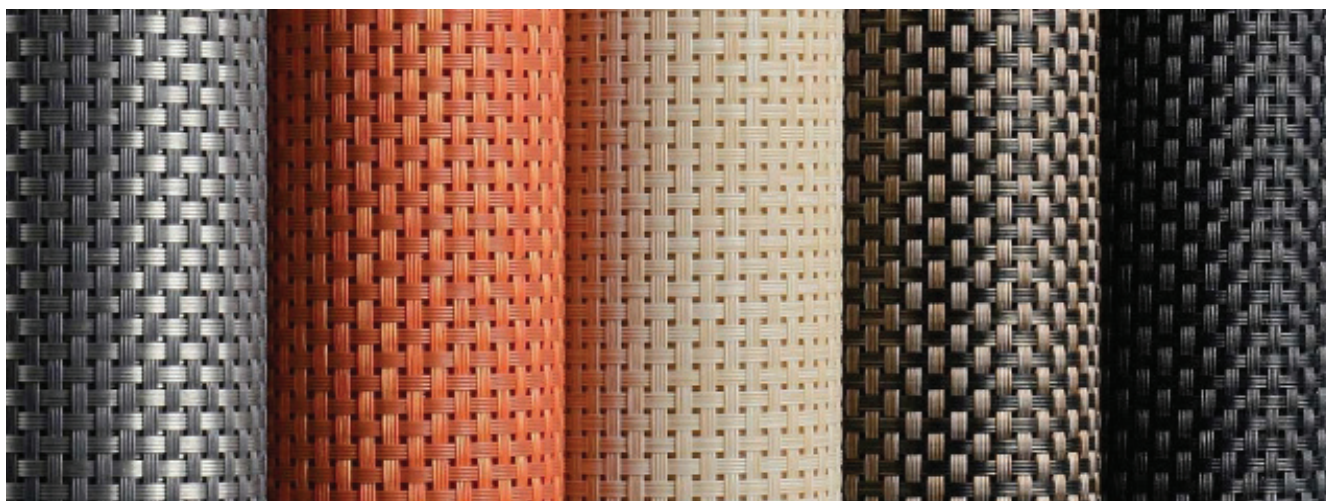

ПРЕДМЕТЫ СЕРВИРОВКИ СТОЛА

НАСТОЛЬНЫЕ ПОДКЛАДКИ И ПОДЛОЖКИ

APS / Германия
45x33 см
45553 / 60524

APS / Германия
45x33 см
45578 / 60540

APS / Германия
45x33 см
45551 / 60015

APS / Германия
45x33 см
45573 / 60512

APS / Германия
45x33 см
46439 / 60003

APS / Германия
45x33 см
46437 / 60000